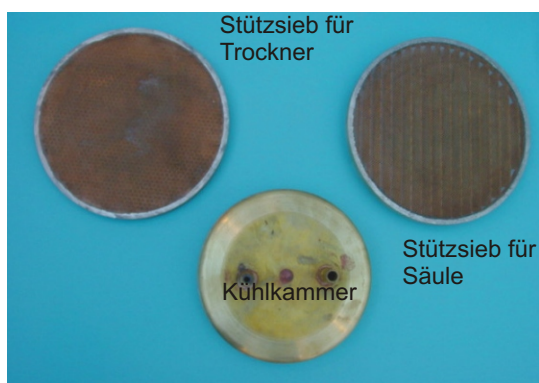

Ersatzteile zu Blattbildungsanlage 95853/95854

- 1 Dichtungssatz für Säule
- 2 Dichtungssatz für Trockner
- 3 Vakuum-Schlauch
- 4 Heißwasser-Schlauch
- 5 Gummi-Propfen 55x65x50 lg.
- 6 Gummi-Propfen 25x30x30
- 7 Kleine Dichtungen Kupfer-Fiber-Gummi-Klingerit
- 8 Dichtungen für Tisch-Säule-Trockner

Vorderseite

Rückseite