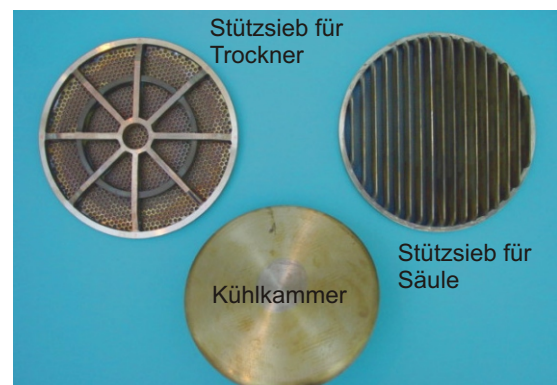

Ersatzteile zu Blattbildungsanlage 95853/95854

- 1 Dichtungssatz für Säule
- 2 Dichtungssatz für Trockner
- 3 Vakuum-Schlauch
- 4 Heißwasser-Schlauch
- 5 Gummi-Propfen 55x65x50 lg.
- 6 Gummi-Propfen 25x30x30
- 7 Kleine Dichtungen Kupfer-Fiber-Gummi-Klingerit
- 8 Dichtungen für Tisch-Säule-Trockner

Vorderseite

Rückseite