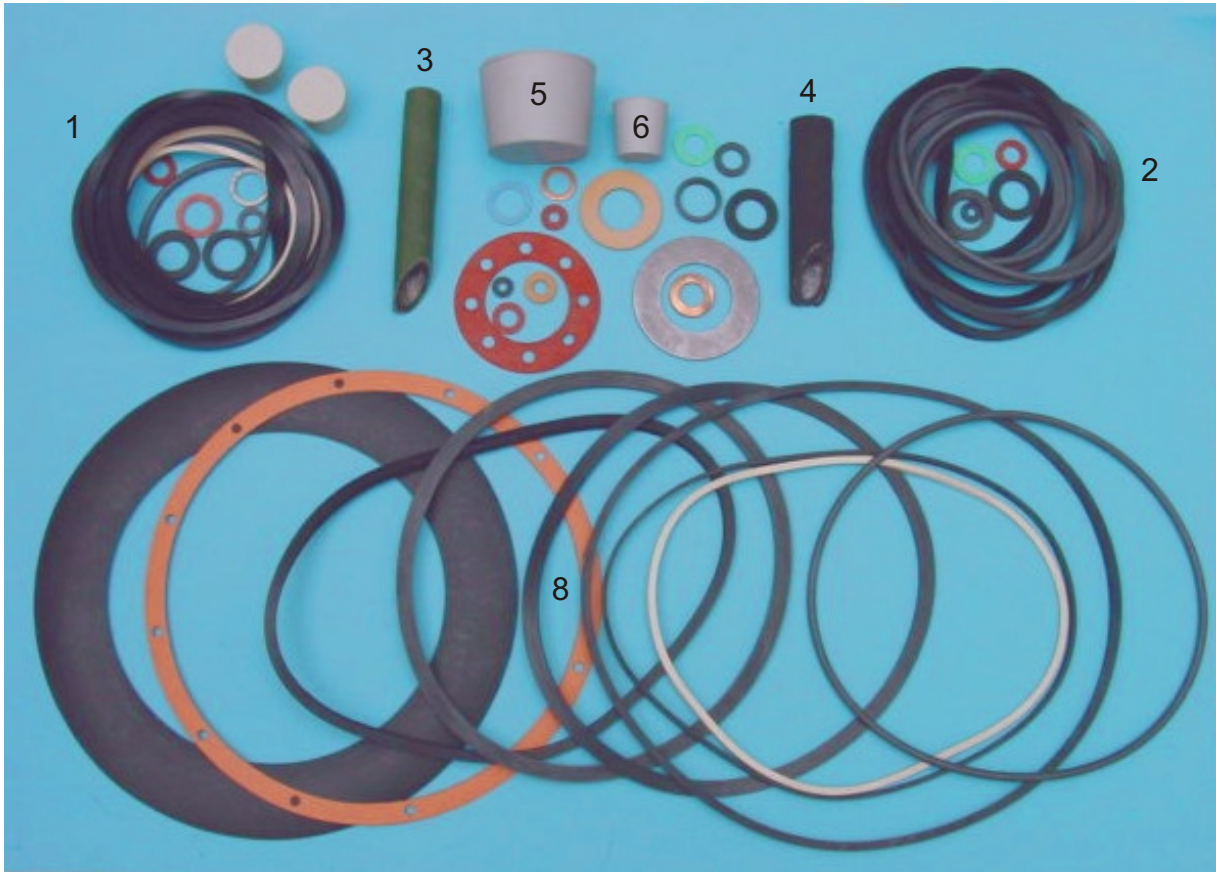

Ersatzteile zu Blattbildungsanlage 95853/95854

- 1 Dichtungssatz für Säule
- 2 Dichtungssatz für Trockner
- 3 Vakuum-Schlauch
- 4 Heißwasser-Schlauch
- 5 Gummi-Propfen 55x65x50 lg.
- 6 Gummi-Propfen 25x30x30
- 7 Kleine Dichtungen Kupfer-Fiber-Gummi-Klingerit
- 8 Dichtungen für Tisch-Säule-Trockner

Vorderseite

Rückseite